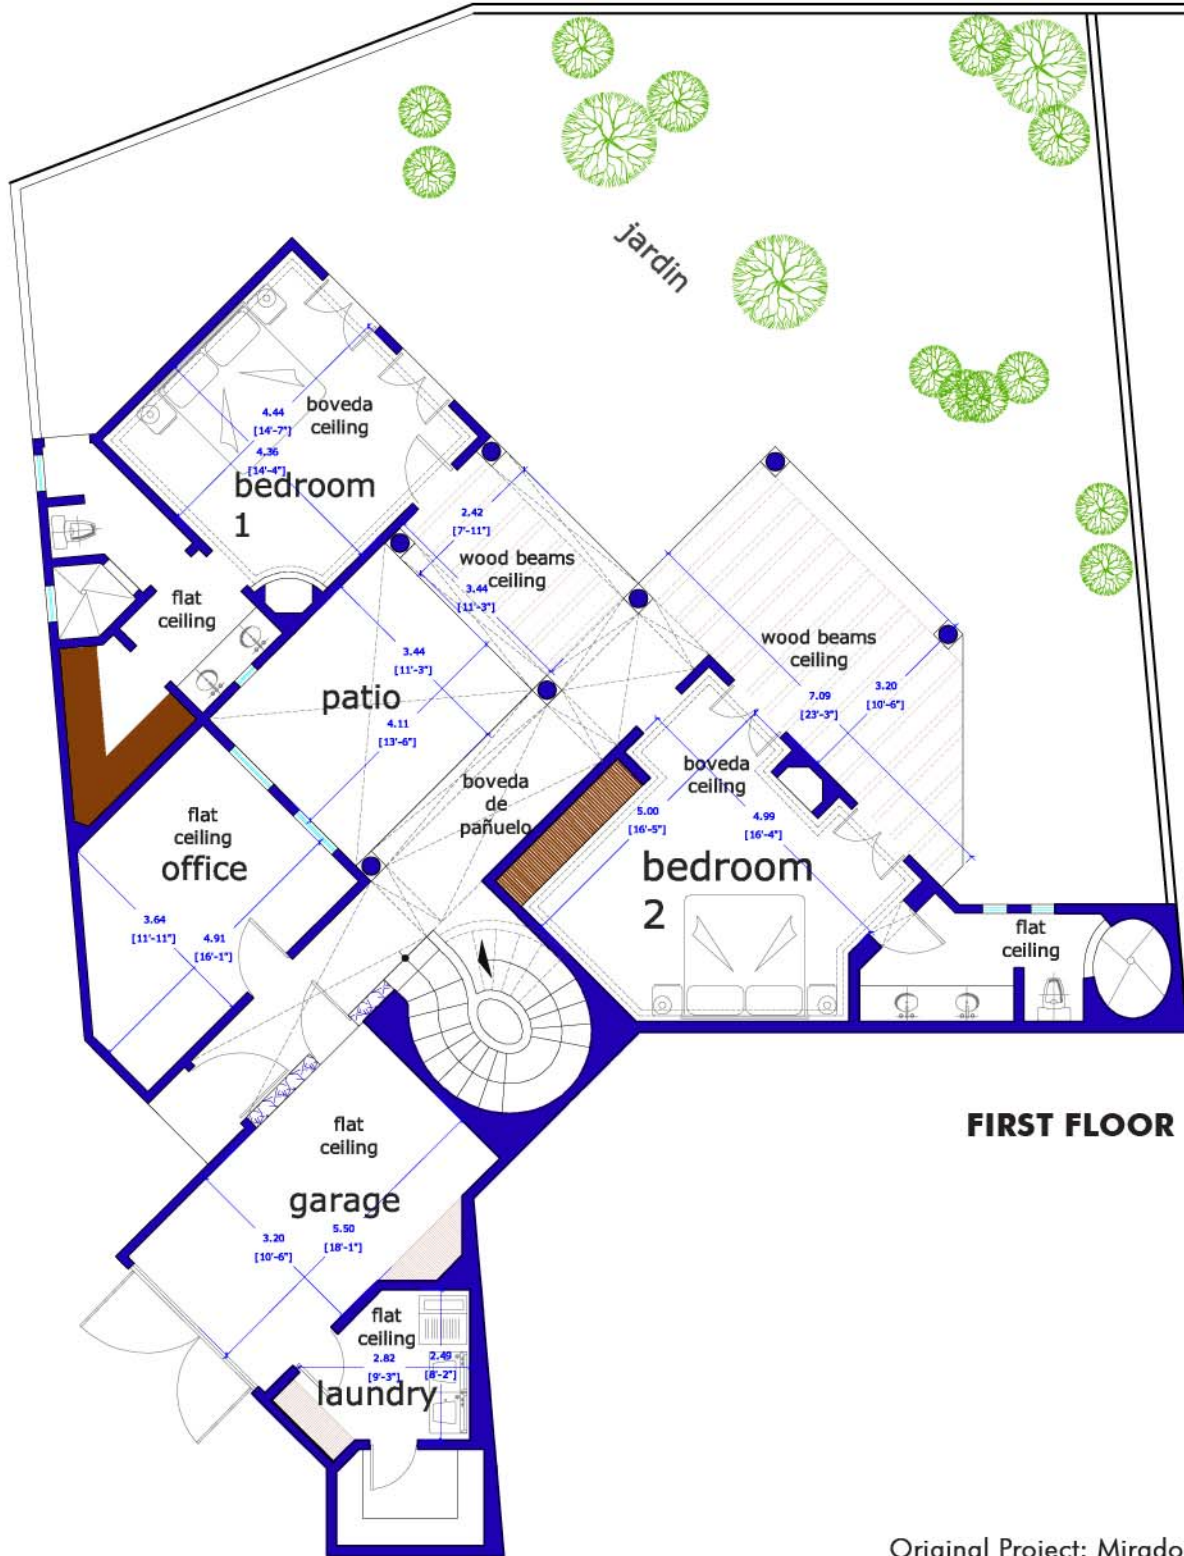

# Mirador Homes

**FIRST FLOOR**

Original Project: Mirador de la Cruz  
Lot: 343m<sup>2</sup> / 3,692 sq. ft.  
Const.: 375.58m<sup>2</sup> / 4,027.8 sq. ft.

# Mirador Homes

Original Project: Mirador de la Cruz  
Lot: 343m<sup>2</sup> / 3,692 sq. ft.  
Const.: 375.58m<sup>2</sup> / 4,027.8 sq. ft.