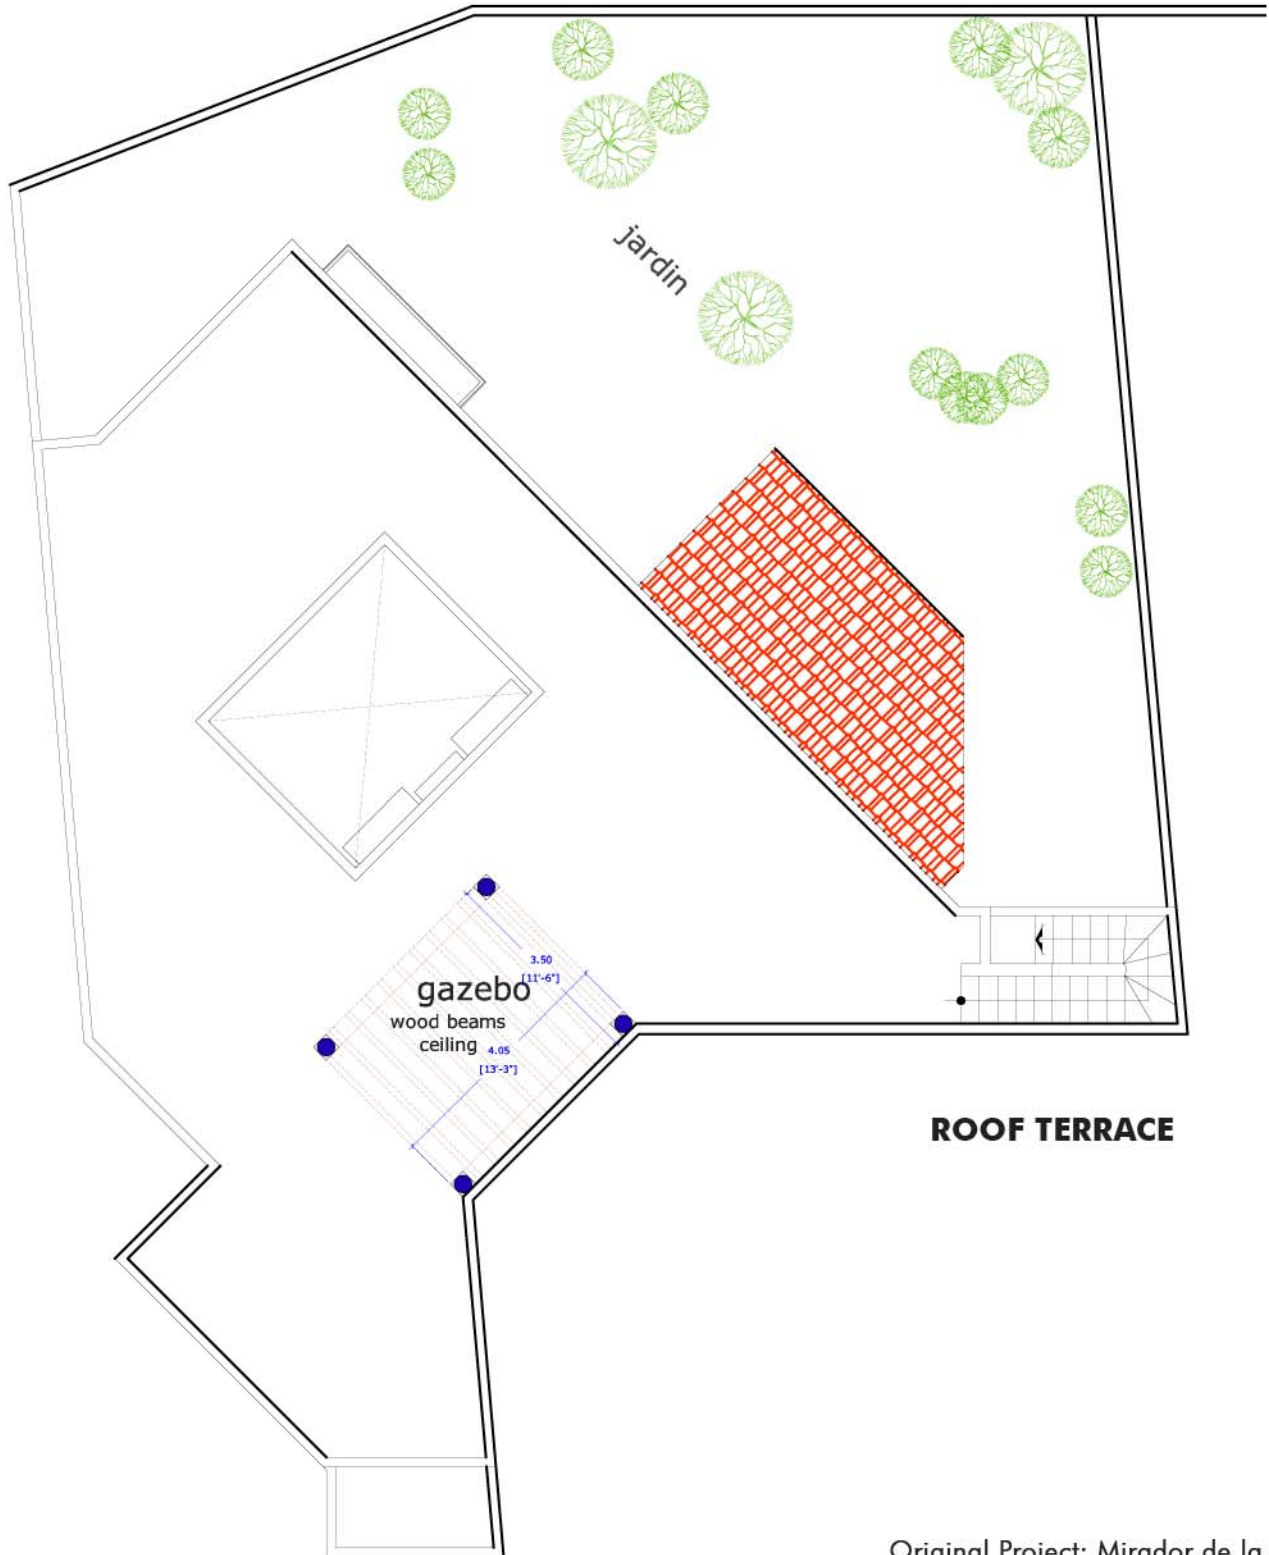

# Mirador Homes

**FIRST FLOOR**

Original Project: Mirador de la Cruz  
Lot: 343m<sup>2</sup> / 3,692 sq. ft.  
Const.: 375.58m<sup>2</sup> / 4,027.8 sq. ft.

# Mirador Homes

Original Project: Mirador de la Cruz  
Lot: 343m<sup>2</sup> / 3,692 sq. ft.  
Const.: 375.58m<sup>2</sup> / 4,027.8 sq. ft.