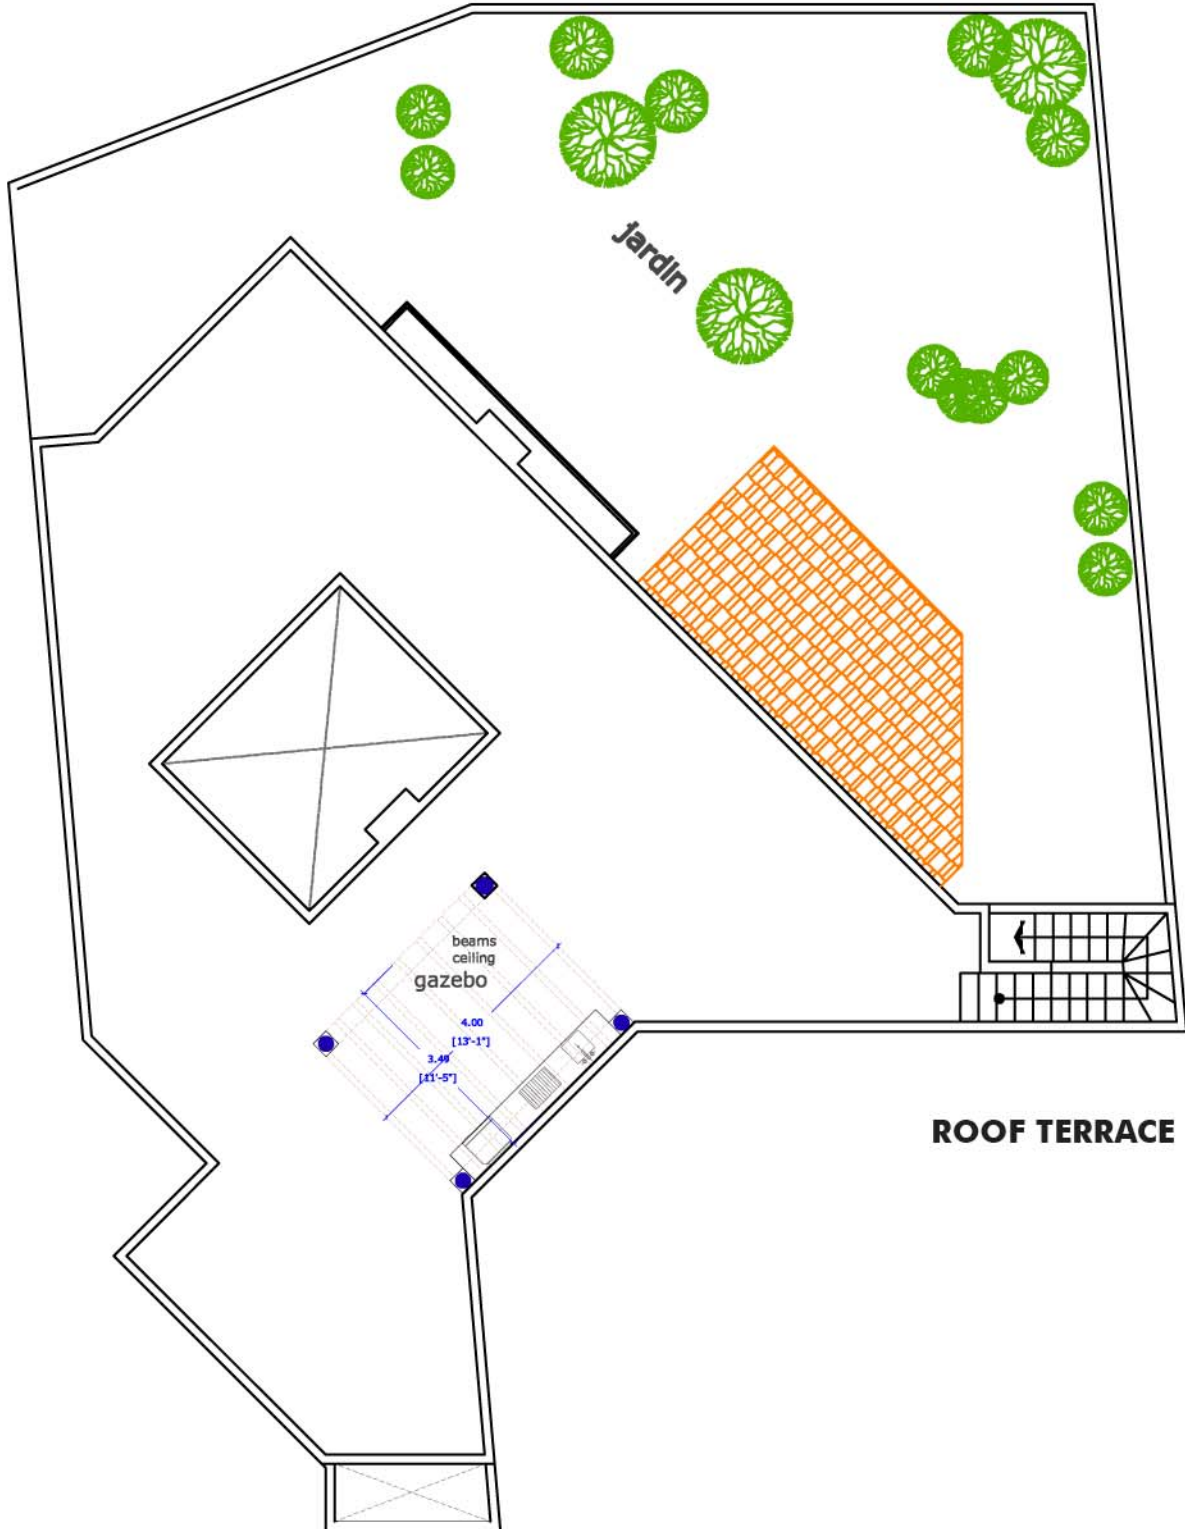

Mirador Homes

FIRST FLOOR

Original Project: Mirador de la Cruz
 Lot: 343m² / 3,692 sq. ft.
 Const.: 378.5m² / 4,074 sq. ft.

Mirador Homes

Original Project: Mirador de la Cruz
Lot: 343m² / 3,692 sq. ft.
Const.: 378.5m² / 4,074 sq. ft.

Mirador Homes

Original Project: Mirador de la Cruz
Lot: 343m² / 3,692 sq. ft.
Const.: 378.5m² / 4,074 sq. ft.